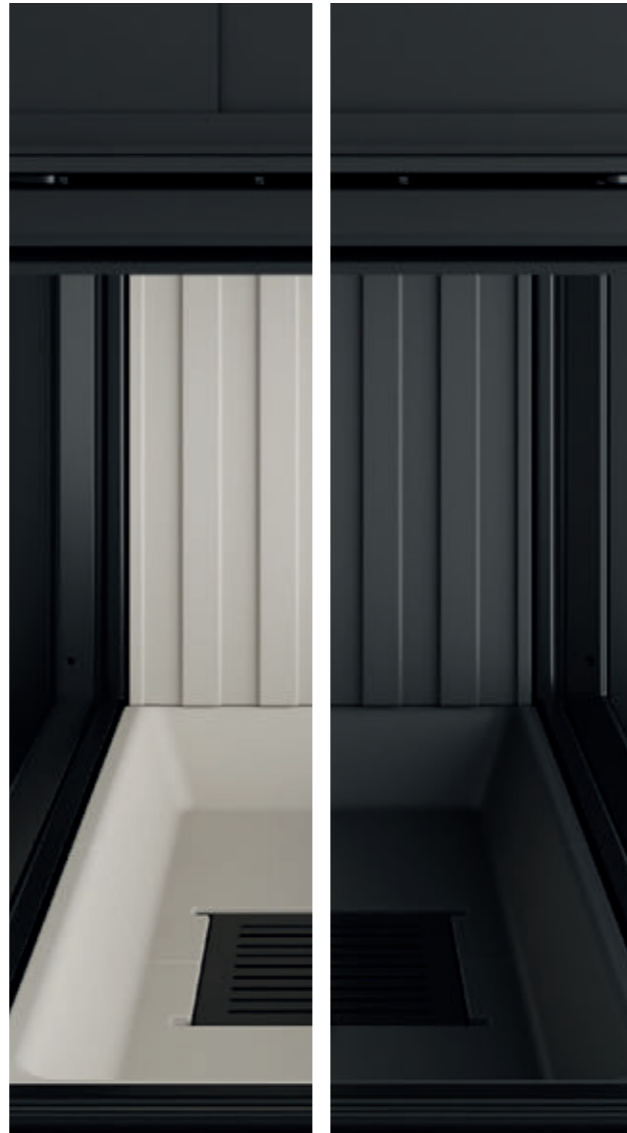

KOMPAKTANLAGEN

Schamotte eboris 1300 ultra Elfenbein

Schamotte eboris 1300 ultra Schwarz

PRODUKTBEZOGENE PIKTOGRAMME

- RLA, raumluftabhängig

- RLU, raumluftunabhängig

- Scheitholz

- Gas

- Speicher seitlich

- Speicher on top

- Anbau

- Drehbar

- S-USI II Unterdruckwächter

- S-Thermatik NEO

- Gesamthöhe

- Energieeffizienzklasse

- Nennwärmeleistung NW (kW)

- Wärmeleistungsbereich (kW)

- Wasserführend (kW)

- Gebogen

- Gerade

- Durchsicht

- L-Form

- U-Form

- Oval

- Rund

INHALT

Kaminöfen	4
Produktübersicht Kaminöfen	12
Kompaktanlagen	58
Produktübersicht Kompaktanlagen	62
Technische Daten	75

HINWEIS:

Farbabweichungen sind drucktechnisch bedingt möglich. Farbliche und technische Änderungen sowie Irrtümer vorbehalten.

Schwankungen in der Materialstruktur und in der Farbschattierung sind bei Stahl geschliffen und lackiert produktionsbedingt möglich.